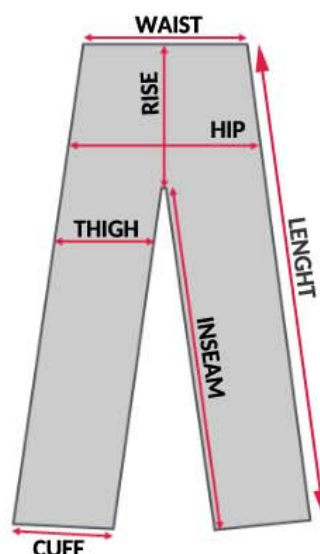

# SIZECHART

## CHILDREN (UNISEX)

SIZE	WAIST	INSEAM	HIP	RISE	THIGH	CUFF
2	44	43	68	17.5	35	32
4	46	47	72	19	38	36
6	50	54	76	22	42	37
8	52	61	78	23	44	38
10	54	72	80	24	46	40
12	56	73.5	84	26	48	41

## MEN

SIZE	WAIST	INSEAM	HIP	RISE	THIGH	CUFF
P	62	87	96	28	58	52
M	64	87	104	30	60	54
G	66	87	110	33	64	58
GG	70	88	120	34	70	62

## WOMEN

SIZE	WAIST	INSEAM	HIP	RISE	THIGH	CUFF
PP	66	89	92	21.5	50	49
P	68	90	94	23.5	55	52
M	72	91	96	24.5	59	54
G	76	91	100	25.5	62	56